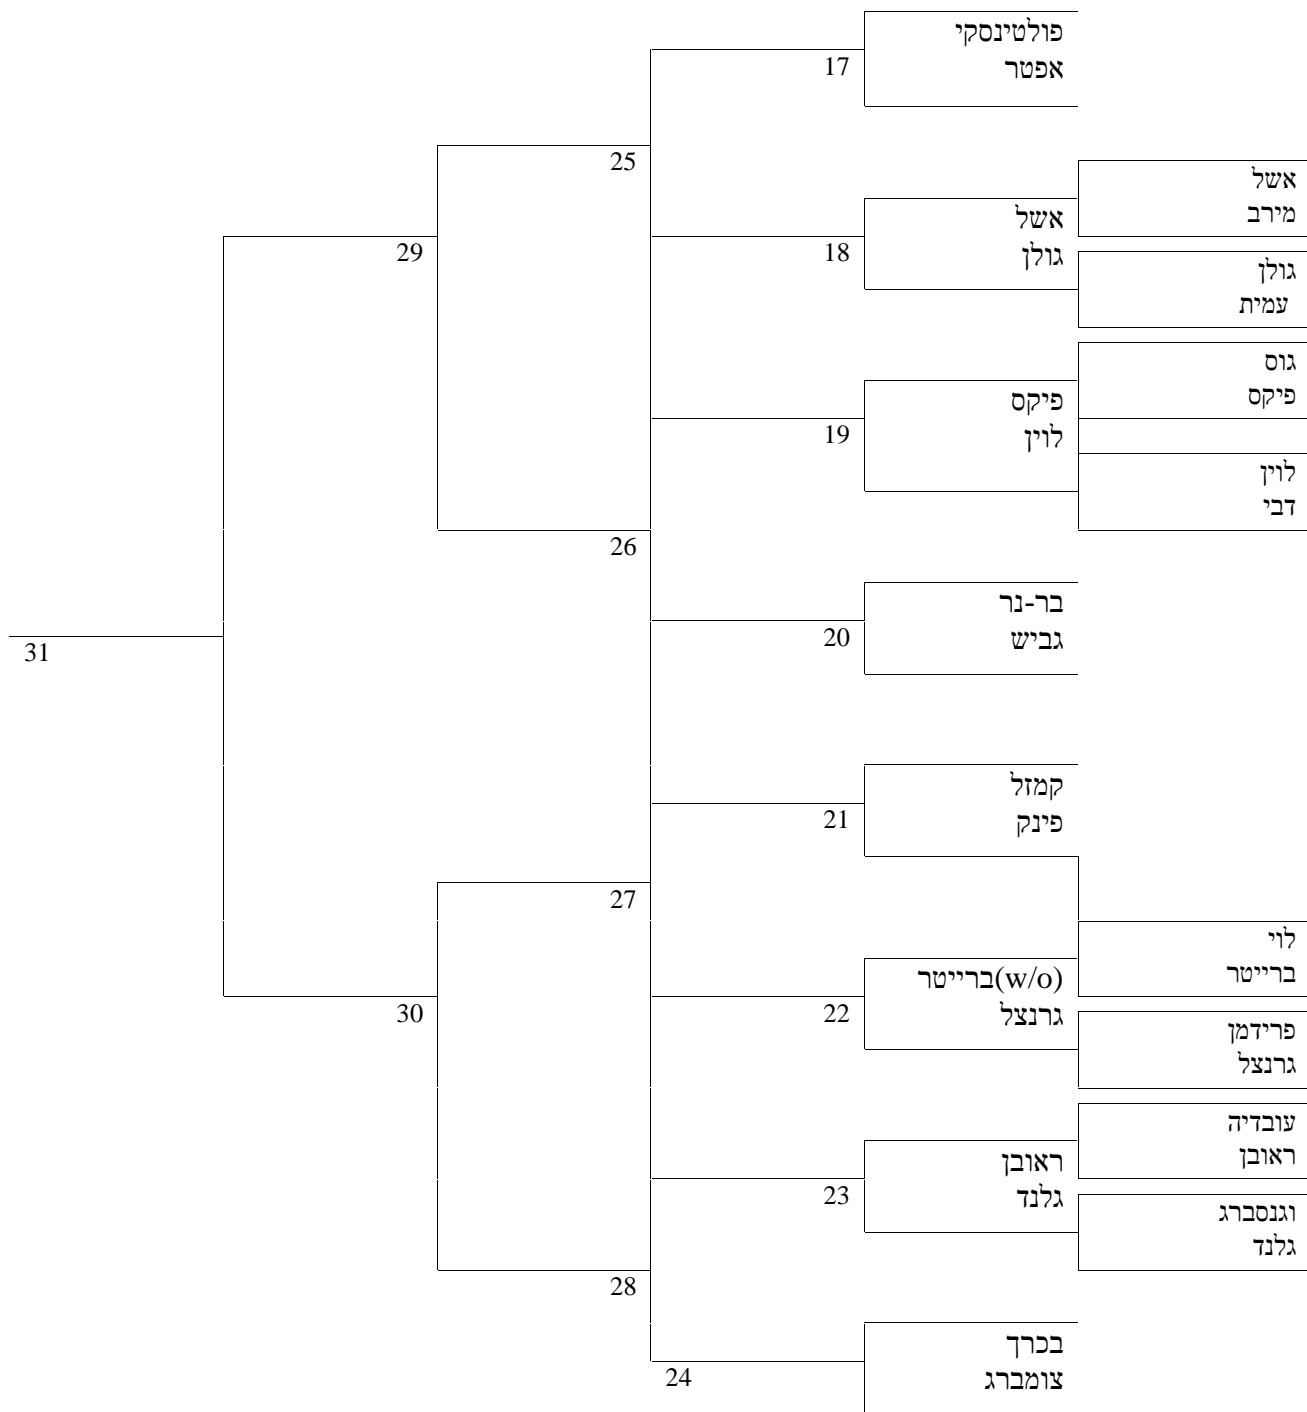

PRESIDENTS SINGLES 2016 – WOMENS DRAW

DATE תאריך	TIME שעה	GAMES משחקים	VENUE	מיקום
7/5	9:45	5 - 8	RAMAT GAN	רמת גן
		9 - 12	RAANANA	רעננה
14/5	9:45	17 - 22	RAMAT GAN	רמת גן
	12:30	23 - 24		
21/5	9:45	25 - 26	RAANANA	רעננה
	12:30	27 - 28		
4/6	9:45	29 - 30	RAMAT GAN	רמת גן
	12:30	FINAL - גמר		

1. PLAYERS WITH FIRST ROUND BYES, HAVE TO MARK A GAME AT THEIR CLUBS.
2. LOSERS OF MORNING SESSION MUST MARK THE GAMES OF THE NOON SESSIONS, REGARDLESS OF THEIR GENDER

מיקום	VENUE	GAMES משחקים	TIME שעה	DATE תאריך
רמת גן	RAMAT GAN	5 - 8	9:45	7/5
רעננה	RAANANA	9 - 12		
רמת גן	RAMAT GAN	17 - 22	9:45	14/5
		23 - 24	12:30	
רעננה	RAANANA	25 - 26	9:45	21/5
		27 - 28	12:30	
רמת גן	RAMAT GAN	29 - 30	9:45	4/6
		FINAL - גמר	12:30	